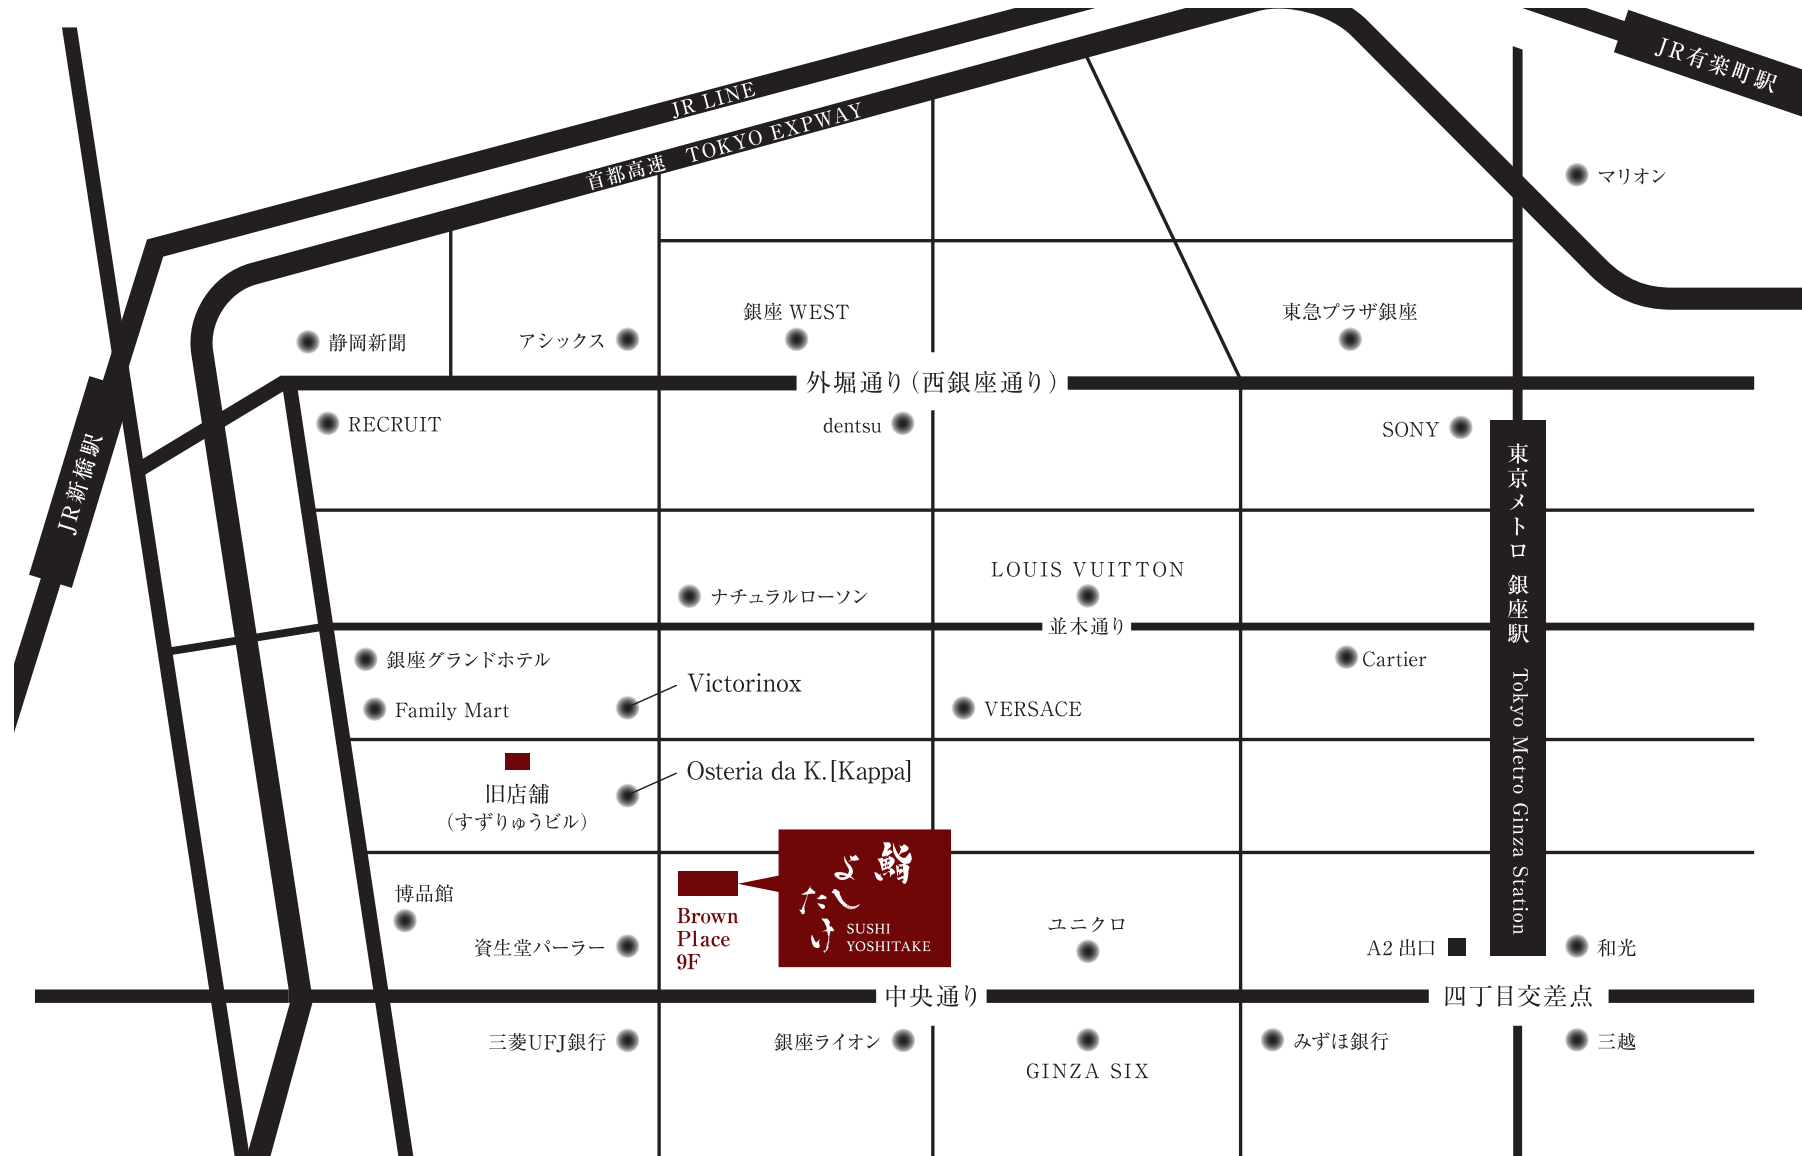

新店舗住所

東京都中央区銀座7-8-13 BrownPlace 9F

※ビルの1Fは「TORIBA COFFEE」です